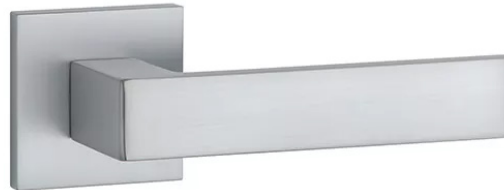

KLAMKI

Enger

Klamka Arta
Chrom Satyna

Klamka Arta
Chrom

Klamka Arta
Czarna MAT

Klamka Hira
MAT

Klamka Hira
Chrom Satyna

LISTWY PRZYPODŁOGOWE