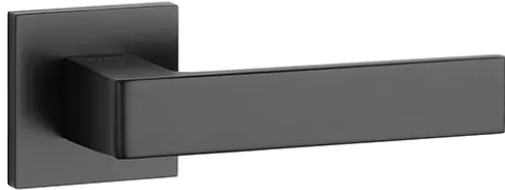

KLAMKI

Enger

Klamka Arta
Chrom Satyna

Klamka Arta
Chrom

Klamka Arta
Czarna MAT

Klamka Hira
MAT

Klamka Hira
Chrom Satyna

LISTWY PRZYPODŁOGOWE