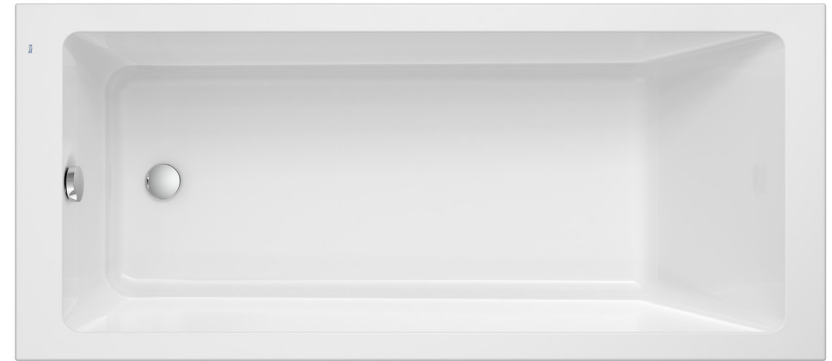

WANNY

Roca

ROCA GENOVA

Wanna
prostokątna do
zabudowy

KOLOR: biały

ROZMIAR: 1800X800
1700X800
1700X750
1600X750
1500X750

ROCA VYTHOS

Wanna
prostokątna do
zabudowy