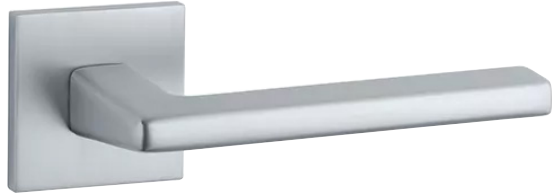

KLAMKI

Enger

Klamka Arta
Chrom Satyna