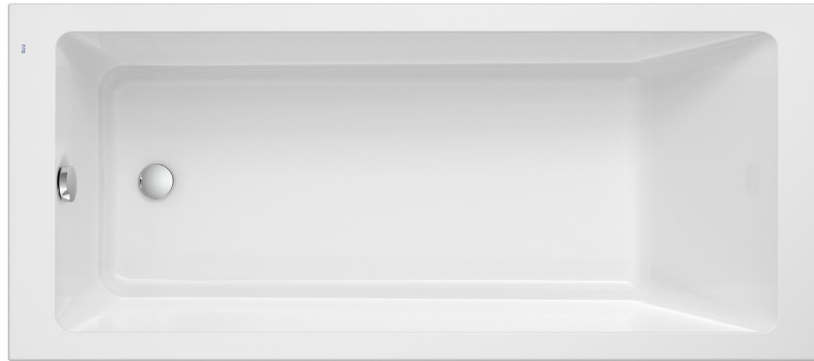

WANNY

Roca

ROCA GENOVA

Wanna
prostokątna do
zabudowy

KOLOR: biały

ROZMIAR: 1800X800
1700X800
1700X750
1600X750
1500X750