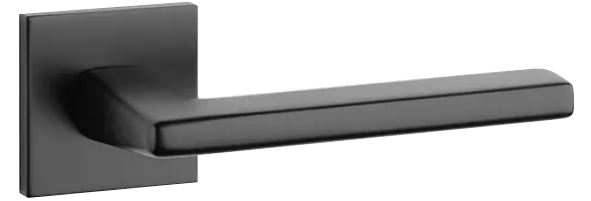

KLAMKI

Enger

Klamka Arta
Chrom Satyna

Klamka Arta
Chrom

Klamka Arta
Czarna MAT

Klamka Hira
MAT

Klamka Hira
Chrom Satyna

LISTWY PRZYPODŁOGOWE