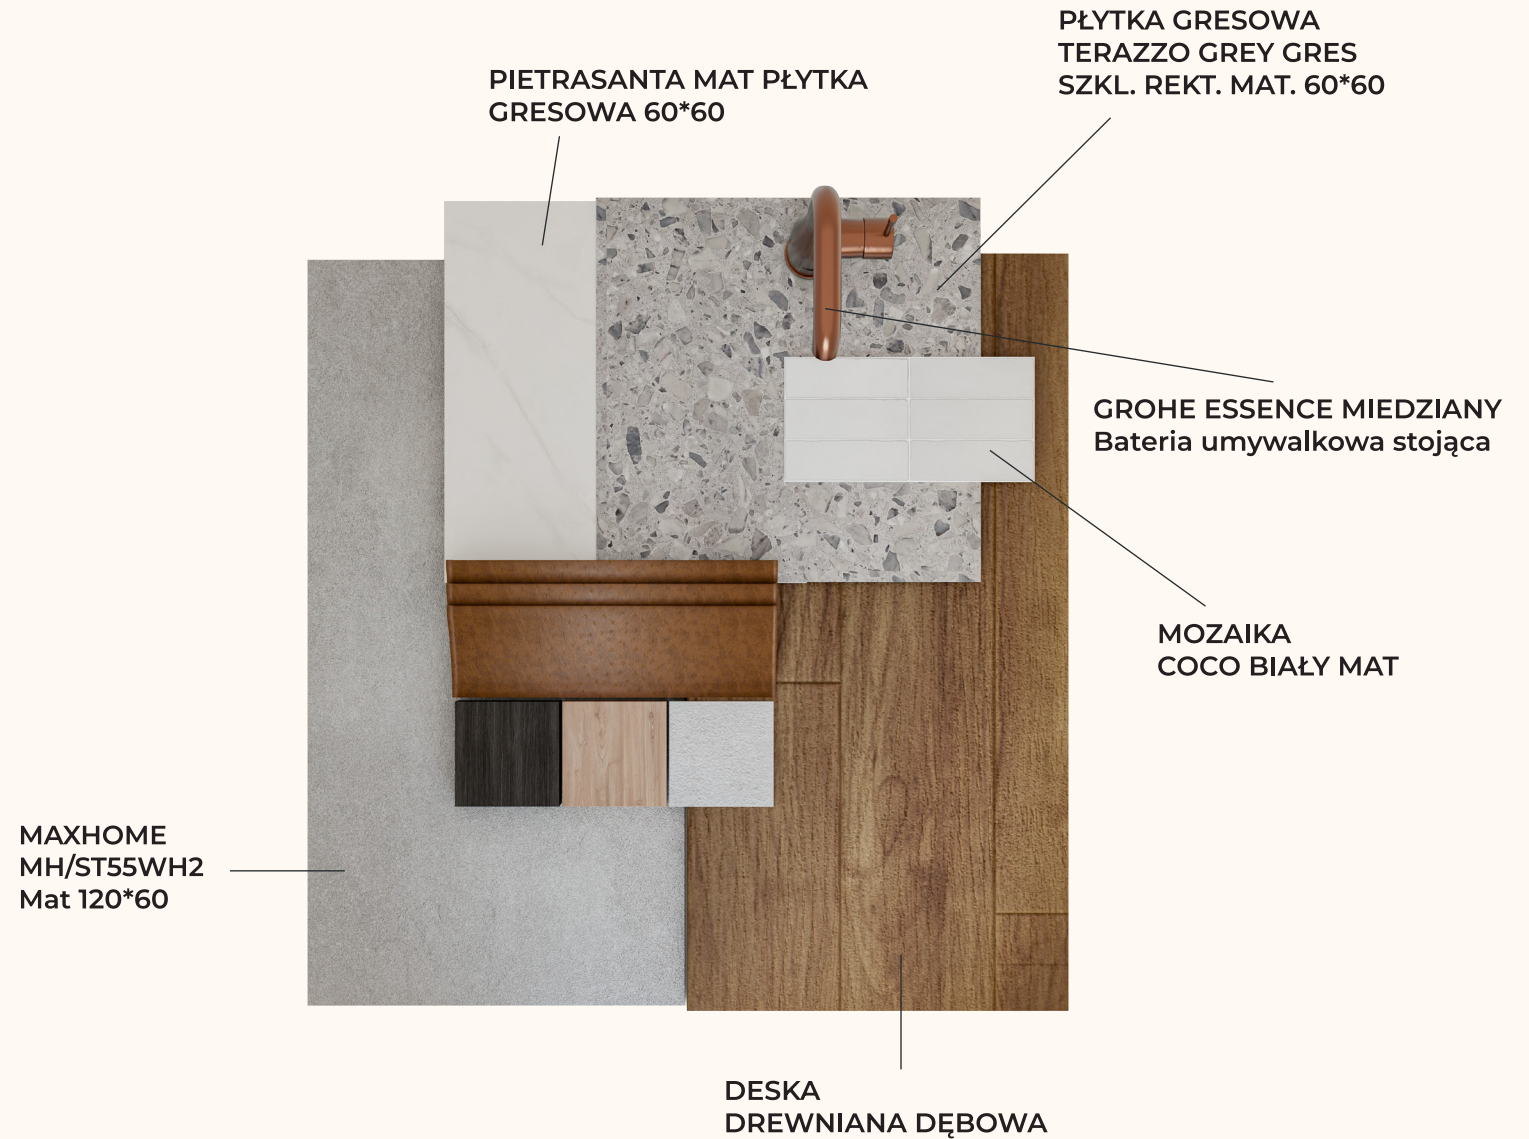

Hager lumina intense
Gniazdo z uziemieniem

Hager lumina intense
Gniazdo z uziemieniem

PAKIET SUPREME

MOODBOARD

Propozycje zestawienia materiałów

x

TEC REMODELING

MOODBOARD