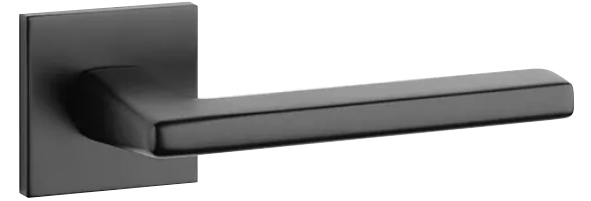

Klamka Arta
Czarna MAT